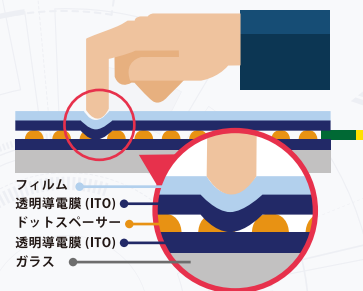

マルチタッチ抵抗膜方式タッチパネル
軽加重ジェスチャータイプ

MTR-Gシリーズ

DMC
Interface with Touch

入力加重を低減した軽加重タッチセンサ

MTR-G タッチパネルシリーズ

標準品ラインナップ	サイズ	対応コントローラ
MTR-G057A070A	5.7 インチ	MTR2010
MTR-G070WA070A	7 インチワイド	MTR2010
MTR-G084A070A	8.4 インチワイド	MTR2010
MTR-G101WA100B	10.1 インチワイド	MTR2000
MTR-G104A100B	10.4 インチ	MTR2000
MTR-G121B100B	12.1 インチ	MTR2000
MTR-G121WB100B	12.1 インチワイド	MTR2000
MTR-G150B100B	15 インチ	MTR2000
MTR-G156WB100B	15.6 インチワイド	MTR2000

座標出カスピードが向上した高性能タッチコントローラ

MTR2000

MTR2010

01

FEATURES

スマホライクなジェスチャー操作

入力荷重を大幅に低減したタッチパネルと高出力レートの新コントローラという、「タッチパネル」と「コントローラ」の2つの要素が合わさって、軽快なジェスチャー操作を可能にしました。

02

FEATURES

高いノイズ耐性

MTR-G シリーズは、右図のように表面のフィルムを押下し、上下の透明導電膜が接触することで、接触箇所のタッチを検出します。入力には上下電極の物理的な接触が必要なため、静電容量タッチパネルと比較して、電気的なノイズによる誤動作の心配がありません。

03

FEATURES

手袋・スタイラスペンで入力可能

物理的な圧力で入力されるため、手袋やスタイラスペンなど、入力媒体を選ばません。