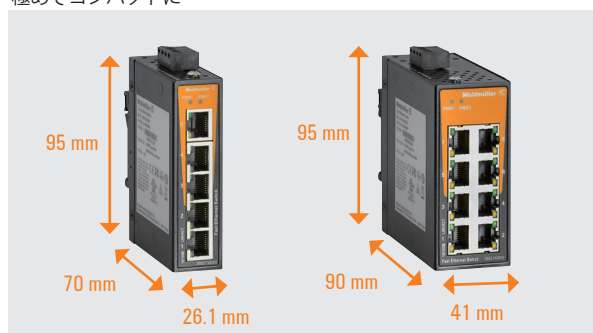

### 高ポート密度設計により最小クラスの省スペース性を実現

高ポート密度による最小クラスの省スペースを実現  
5ポート（ファストイーサネット）と8ポート（ギガビット）は極めてコンパクトに