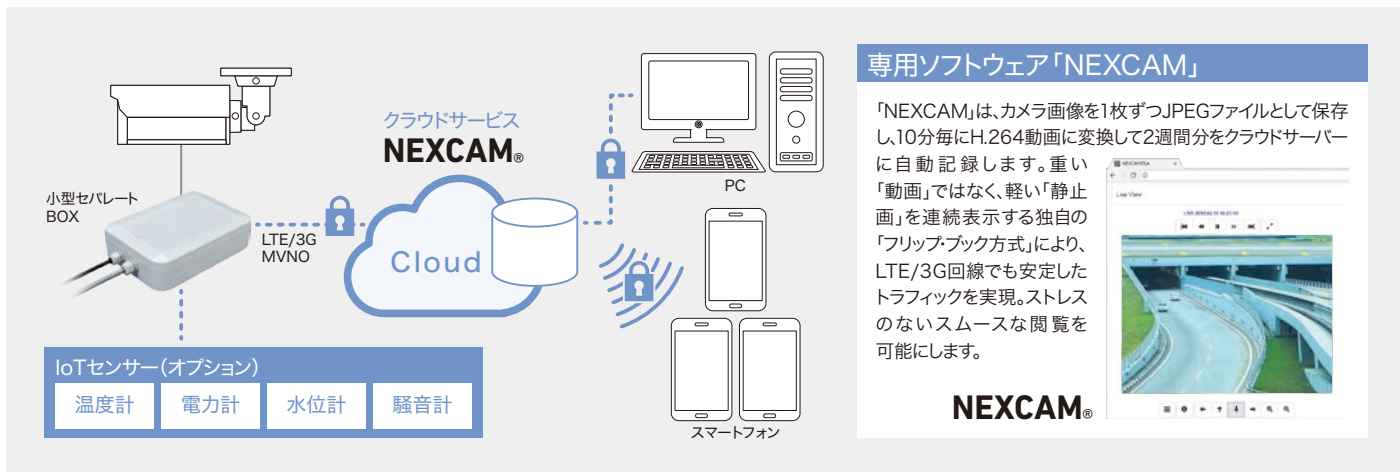

リモートでライブ映像を確認。 これからはクラウド活用が働き方を変えます!

リモートワークが取り入れられ、施設や現場から離れた場所でも業務を継続できることがこれからの働き方。

ネットワーク設備の無い場所のライブ映像を、LTE/3G回線を利用し、クラウド経由で確認できる「クラウド型通信カメラシステム」がサポート。記録映像はクラウドに保存されるので、レコーダーが不要。

センサーのデータを映像と同時に記録・モニタリングし、障害発生時や危険発生時のBCP対応を行うことで、経営に貢献します。

LTE/3G回線での遠隔監視なら、 クラウド型通信カメラシステム にお任せください!

カメラ、ルーターなどを一体型にした屋外専用パッケージで、電源を入れるだけでライブ配信／記録ができます。

道路・河川のアラート監視に!
▶▶▶ 即時性

河川の増水や道路アンダーパスの冠水状況をリアルタイムに確認できます。

無人インフラ施設のBCP対策に!
▶▶▶ ガバナンス強化

センサーのデータと映像を同時に記録・モニタリングし、障害発生や危険発生時のエビデンスとして活用できます。

建設・工事現場の遠隔パトロールに!
▶▶▶ フリーロケーション

簡単に仮設・移設が可能で、作業進捗などをいつでもどこでも確認できます。

システム構成例

通信BOXユニットラインアップ

小型BOXセパレートタイプ

NB-1521-G

カメラ別売
PoE
IP67

場所を選ばずに自由な環境に設置でき、屋外用固定カメラと組み合わせることができます。

- 電源: AC100V±10% (50/60Hz)
- 周囲温度: -10～+60°C
- 設置環境: 屋外露天/屋内
- 外形寸法: 150mm×210mm×55mm
- 質量: 1.0kg
- モバイルルーター: 標準搭載
- 利用可能通信サービス: LTE/3G
- 画像解像度: VGA(640×480)
- フレームレート: 1fps

カメラ一体型スタンダードタイプ

CPB162610-1W9-1