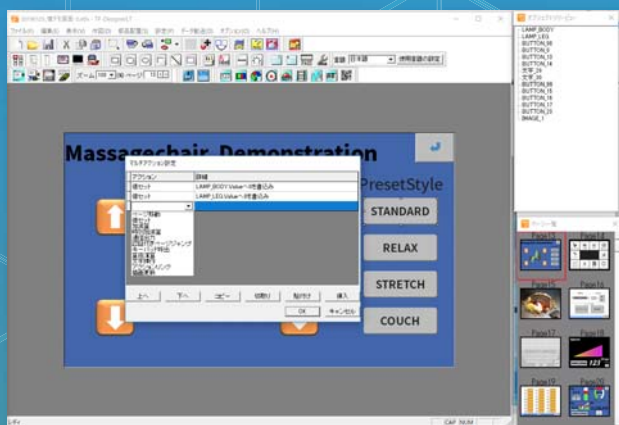

# 静電容量タッチパネル搭載 液晶モジュール新登場

## タッチジェスチャーで直感的な操作を実現

- ・ 軽快タッチで快適操作
- ・ プログラミング不要の画面設計
- ・ 多彩なオブジェクトで充実した表示機能

GOP-LT・CT シリーズ専用画面設計ソフト

TP-Designer LT

- ・ 専用の設計ソフトで簡単に画面作成
- ・ 直感的な操作でボタン配置や画像の挿入も自由自在

# 静電容量タッチパネル GOP-CT70A + 専用画面設計ソフト TP-Designer LT

Graphic Operation Panel (GOP) CTシリーズは、優れた表現力を持つ次世代の表示機です。コンパクトな筐体に多彩な表現力を備え、FA/OA機器、計測機、医療機器、食品機器などの用途にリッチなHMI (ヒューマンインターフェース) が簡単に実現できます。