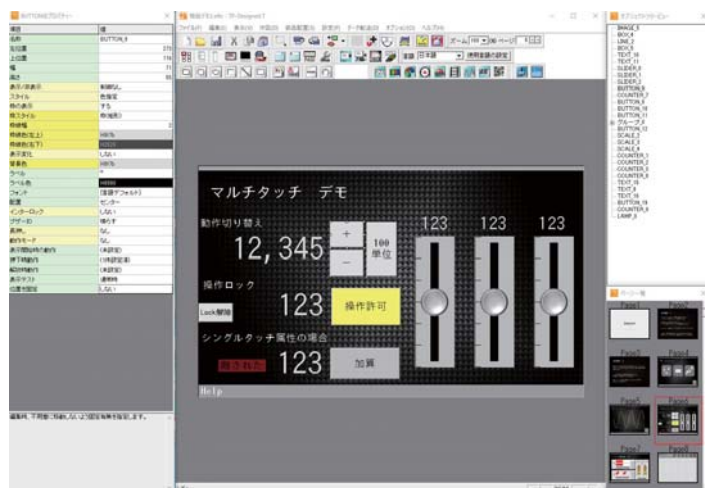

静電容量タッチパネル GOP-CT70A + 専用画面設計ソフト TP-Designer LT

Graphic Operation Panel (GOP) CTシリーズは、優れた表現力を持つ次世代の表示機です。コンパクトな筐体に多彩な表現力を備え、FA/OA機器、計測機、医療機器、食品機器などの用途にリッチなHMI (ヒューマンインターフェース) が簡単に実現できます。

■ 直感的な操作が可能なUIを実現

- ・ 静電容量タッチパネル搭載による軽快な操作
- ・ スワイプ操作でページ送り
- ・ マルチタッチで拡大縮小(画像・グラフ)
- ・ ドラッグ&ドロップやドラムロール
- ・ ボタンの同時押しやキャンセル処理も可能

■ 表示機能の充実

- ・ ランプ、メーター、カウンター等充実したオブジェクト
- ・ フォント表示機能 (任意の1フォント1サイズ)
- ・ QRコードの動的生成
- ・ 高速描画で軽快な表示

■ 専用画面設計ソフト TP-Designer LT

- ・ プログラミング不要の簡単画面設計
- ・ 開発キット購入で無償利用できます
- ・ オブジェクトを配置してプロパティの設定を行うだけの簡単設計
- ・ アクションもコマンド選択式で簡単設定
- ・ シミュレータでPC上での動作確認可能

※ 操作画面はイメージです。

項目	一般仕様 規格値
電源電圧	DC5V±5%
消費電力	MAX12W (USBホストI/F電源出力500mA含む) (通常時5W)
動作温湿度範囲	0°C～+50°C/10%～85%RH (但し結露無きこと)
保存温湿度範囲	-10°C～+60°C/10%～85%RH (但し結露無きこと)
動作/保存環境	腐食性ガスおよび導電性塵埃無きこと
冷却方式	自然空冷
外形寸法(W)×(H)×(D)	179.5×105×25(mm) 都合コネクタ部除く
表示エリア(W)×(H)	152.4×91.44(mm)
製品単体重量	約350g
RoHS指令	RoHS10物質対応 型式シールに☉マークが印刷

項目	性能仕様 規格値		
画面サイズ	7インチ		
色数	32,768色		
表示デバイス	TFT カラー液晶		
ドット構成(W)×(H)	800×480ドット		
バックライト寿命(時間)	50000時間 (輝度50%減までの時間)		
タッチパネル同時入力	2点 (水滴噴霧下は1点)		
外部インターフェース	UART1 (ホスト通信用)	ビット長設定: 8ビット パリティ: 無し ストップビット: 1ビット ボーレート: 38400/115200bps	
	UART2 (デバック 簡易コンソール用)	ビット長設定: 8ビット パリティ: 無し ストップビット: 1ビット ボーレート: 115200bps	
	SPI(スレーブ)	モード: 1 周波数: MAX 2MHz	
	状態確認用端子	GOPR	GOP側の通信可否状態 (通信可能時H)
		SSD	GOPから送信データ確認 (送信データ有時L)
		RST_O	GOP側でリセット状態確認 (リセット発生時L)
	リセット端子	RST_IN	信号をLにするとGOPリセット
	外部ブザー接続端子		自動発振タイプ MAX 25V 50mA
	外部給電端子	3.3V	MAX50mA 使用可能
		5V	MAX50mA 使用可能
USBデバイス (miniABコネクタ)		USB-CDCクラス (仮想COMポート通信用) USB1.1準拠 ベンダーID: 1BCA プロダクトID: 2021	
USBホスト (microBコネクタ)		USBメモリー (USBマスタストレージ)のみ対応 USB1.1準拠 画面データ書き込み用	

株式会社石井表記

[本社] 〒720-2113 広島県福山市神辺町旭丘5番地 TEL (084) 960-1200 FAX (084) 960-1006

東京営業所	千葉営業所	横浜営業所	名古屋営業所	滋賀営業所
大阪営業所	明石営業所	広島営業所	JPN, INC.(Philippines)	

GOPに関する製品情報やサービスを掲載 www.ishiihyoki.co.jp

お問い合わせは

d-support@ishiihyoki.co.jp

製品情報の動画はこちら

石井表記公式
YOUTUBEチャンネル

<https://www.youtube.com/channel/UCNwihAu_1P1V74u8uNAK9CQ>

または、YOUTUBE
「石井表記 GOP」
で検索

記載内容は2021年11月現在のものです。