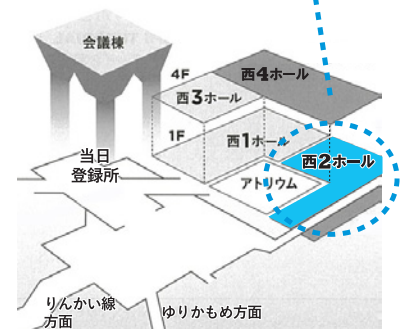

LEMO Novelty

レモジャパンオリジナル
ノベルティをプレゼント！

当日券3,000円が無料に！

無料来場事前登録はこちらから！

<https://www.lemo.co.jp/newsletter/seajapan2020.html>

※上記URLからも無料来場事前登録が可能です。

QRコードを読み込んで
簡単登録♪