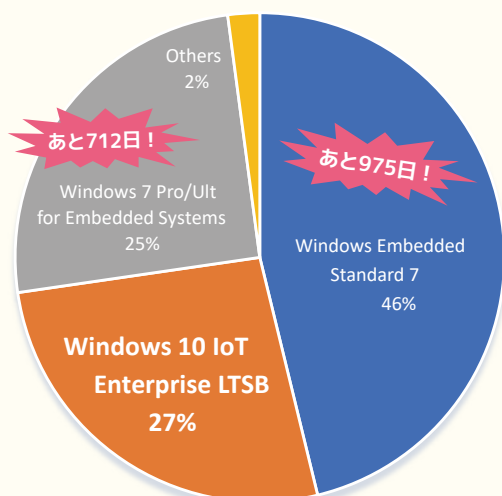

COMMITTED TO CUSTOMER SUCCESS

Windows10 への移行推進 !! Windows7 サポート終了まであと 712 日 !

2015年に発売されたWindows10 IoT Enterpriseは2016年4月には2016 LTSBとなり供給されています。2016年6月に菱洋エレクトロ社と開催したWindows10セミナーのアンケート結果では、自社製品の組み込み機器でWindows10を既に使っていると回答された方は3%、採用する予定があるかとの問いには、74%が未定との回答でした。あれから1年半、Windows10 IoT Enterpriseへの移行に関する状況をお知らせいたします。

下記のグラフは2017年1年間のネクスコム・ジャパンのWindowsの製品出荷比率です。まだまだWindows7系が上位を示していますがWindows10 IoT Enterpriseが第二位と大きくシェアを拡大しています。この現象は歴代のWindowsの中では最もハイペースでWindows10 IoT Enterpriseの優位性がうかがえます。Windows7系のサポート期間はWindows7 Pro for Embedded Systemsが、2020年1月14日(2月1日を起算としてあと712日)に、また、Windows Embedded Standard 7は2020年10月3日(あと975日)、さらにWindows Embedded Standard 2009(XP系)は2019年1月8日(あと341日)にそれぞれサポートが終了いたします。サポート終了後は、製品の安全な利用に必要なアップデート等が受けられなくなりますので、早急にWindows10 IoT Enterpriseへの移行をご検討いただくために、期間限定ではございますが今回の特別価格でのご提供を実施させていただきます。

WindowsOS インストール出荷製品における OS バージョンの割合

ネクスコム・ジャパン 2017年出荷台数より(パネルPCを除く)
※ グラフ内の残日数は、2018年2月1日より起算しています。

質問です。
あなたはWindows7を
いつまでもいつまでも
使いつづけますか?

- 脆弱性によるコンピュータウイルスの感染
  脆弱性対策のためのセキュリティ更新プログラムの提供が終了するため、安全な環境維持が難しくなります。
- 問題発生時にサポートが受けられない
  有償サポートばかりではなく、Web上での関連情報の提供がなくなります。
- サードパーティからのサポートが受けられない
  サポート終了に伴い、問題発生時に付随するハードウェア、ソフトウェアメーカーや、システムインテグレーターからのサポート対応が行われない可能性があります。Windows7非対応、32bit OS非対応の製品が主流となっております。

組立ては東京都港区

ネクスコム・ジャパンは、台湾のNEXCOM Internationalの自社工場より毎週飛行機でベアーボーンを空輸して、内蔵されるコンポーネント(メモリ・SSD・CPU・Windows)は国内調達し、東京都港区のネクスコム・ジャパン社内にて、お客様に合わせた仕様で最終アセンブリ(組立て)を行っています。昨年は約6,000台のファンレス製品を社内で組立てWindowsのインストールを行い、各種テストを実施後に皆様のお手元に出荷いたしました。

東京の港区は、ビジネスの中心で、また住みたい区ランキングで常に1位もしくは上位に選ばれ、白金・芝公園・六本木・麻布・赤坂・青山・高輪を含む人気エリアです。ネクスコム・ジャパンは東京タワーにやや近い芝に位置し、ここでアセンブリ作業を行っております(JR田町駅、都営地下鉄三田駅)。お近くにお越しの際は是非お立ち寄りください。